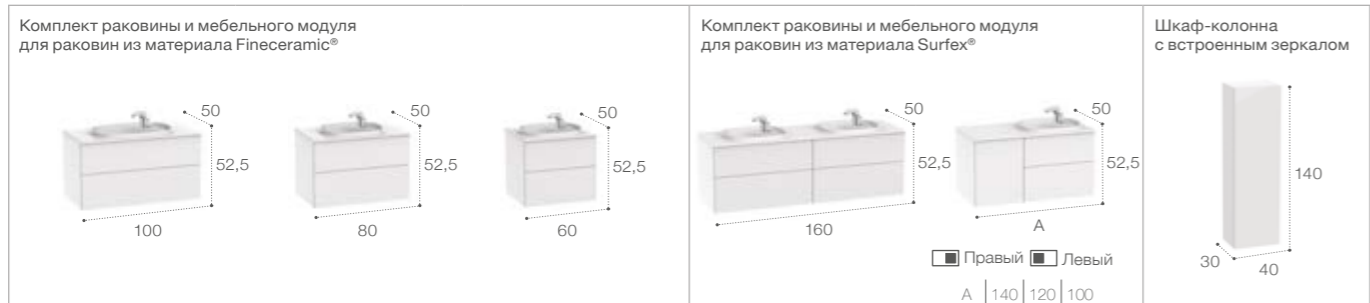

Цветовая гамма изделий Finceramic® и Surfex®: Белый. Доступные дополнительные опции стр. 69