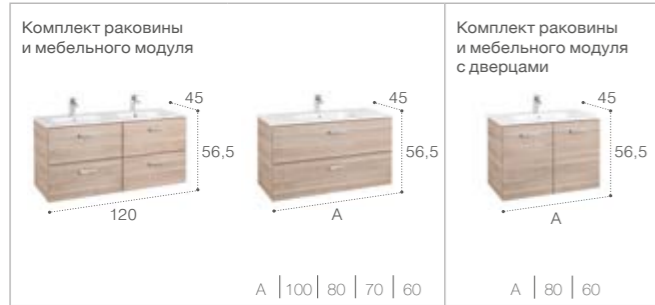

Victoria Basic

Дополнительно:
боковой
полотенцедер-
жатель

Мягкое
закрывание
(ящики)

Mini

Компактный сифон

Мягкое закрывание (ящики)

Suma

Дополнительные ОПЦИИ

Ящики-органайзеры Совместимы с любыми мебельными модулями 20,8, 9, 9	Полотенцедержатель для мебельного модуля Совместим с: Prisma, Anima, Debba, Victoria-N and Victoria Basic	Набор из двух крючков Совместим с: Prisma, Anima, Debba, Victoria-N, Victoria Basic and Mini
Ножки		
Stratum	Inspira	Heima
Prisma (300 / 180)	Anima	Debba
Victoria-N Victoria Basic	Victoria-N Family Victoria Basic Family