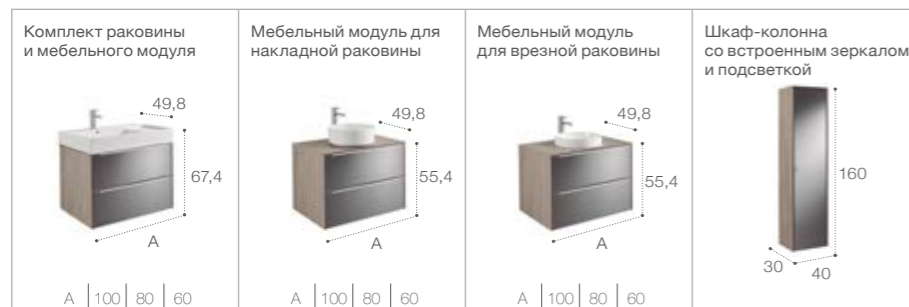

Inspira

Цветовая гамма керамических изделий: Белый. Размер в см. Доступные дополнительные опции стр. 69
* За исключением шкафа-колонны с зеркальным фасадом в цвете отделки dark Mirror