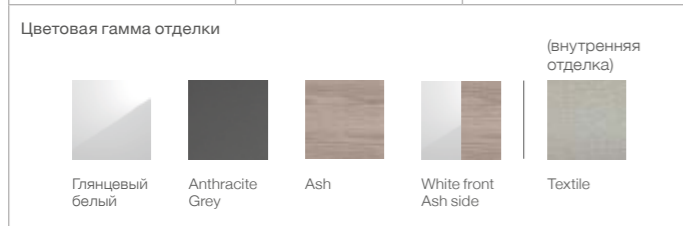

Prisma

Цветовая гамма керамических изделий: Белый. Размер в см. Доступные зеркала и дополнительные опции стр. 69-70