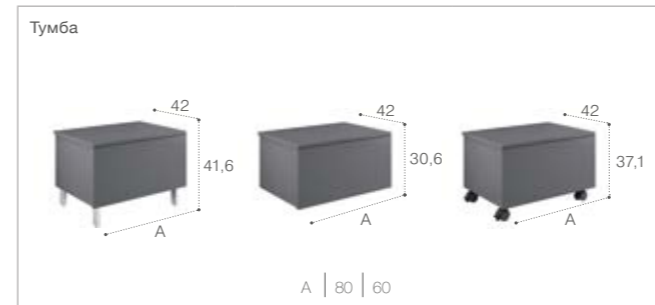

Suma

Размер в см.

Дополнительные ОПЦИИ

Ящики-органайзеры Совместимы с любыми мебельными модулями 20,8, 9, 9	Полотенцедержатель для мебельного модуля Совместим с: Prisma, Anima, Debba, Victoria-N and Victoria Basic	Набор из двух крючков Совместим с: Prisma, Anima, Debba, Victoria-N, Victoria Basic and Mini
Ножки		
Stratum	Inspira	Heima
Prisma (300 / 180)	Anima	Debba
Victoria-N Victoria Basic	Victoria-N Family Victoria Basic Family