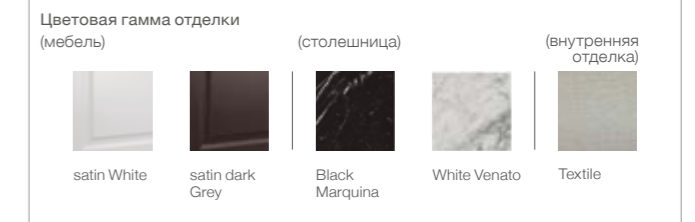

Цветовая гамма керамических изделий: Белый. Размер в см. Доступные дополнительные опции стр. 69