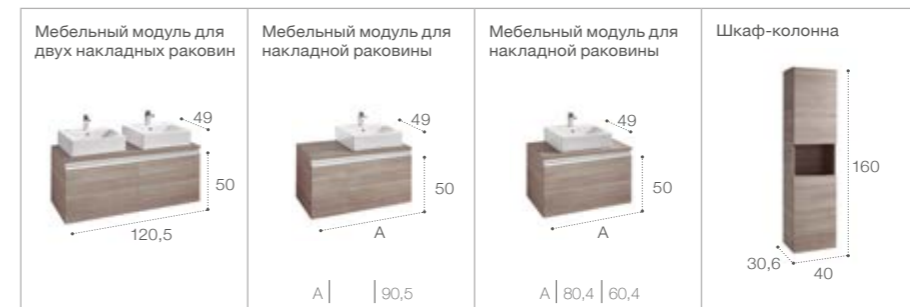

Heima

Размер в см. Доступные дополнительные опции стр. 69