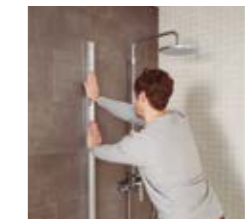

ЧТО ВАМ СЛЕДУЕТ ЗНАТЬ О ДУШЕВОМ ОГРАЖДЕНИИ NARAY

ДВОЙНАЯ УСТАНОВКА

Возможны два вида установки: на винты или на клей, чтобы избежать сверления отверстий.